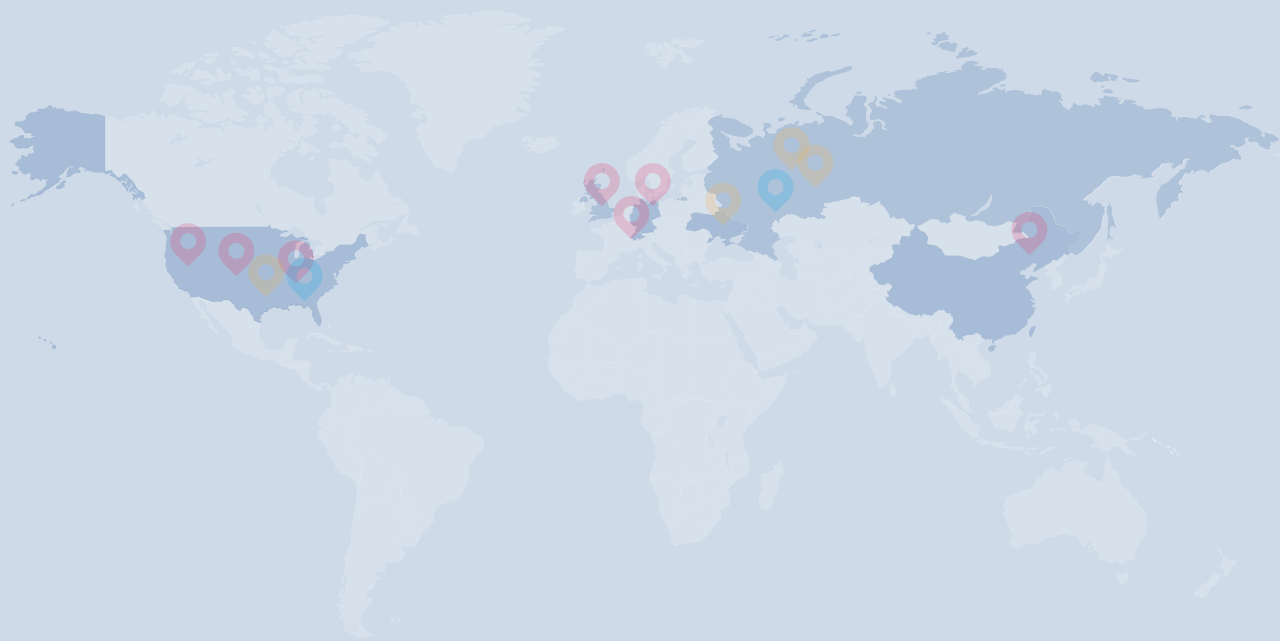

Мы приглашаем Вас присоединиться к нашему уникальному коллективу!

№1

по производству
титана в мире

450+

партнеров

50

стран мира

 производство

>137 тыс.

жителей

2 ч.

до Перми

Березники — крупный промышленный центр, второй по величине научный центр в Пермском крае.

Город получил своё название от Березниковского солеваренного завода, а промысел именовался «Березниковским», потому что находился на Берёзовом острове.