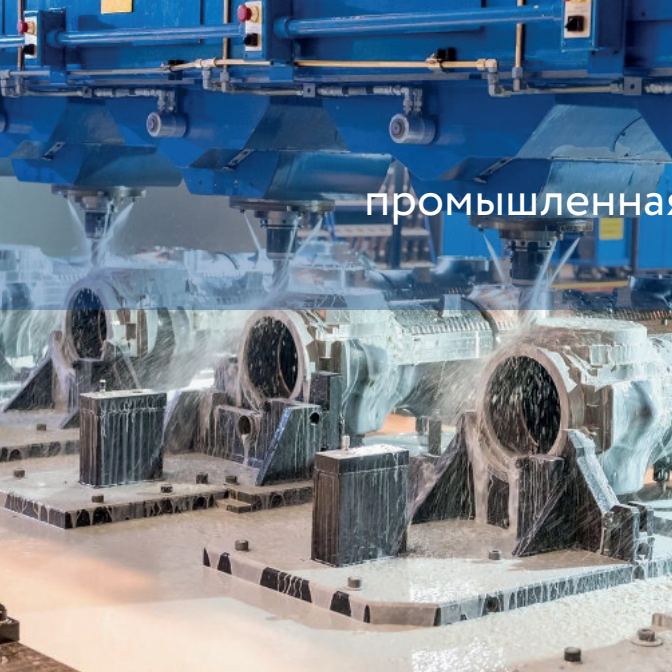

ВСМПО
промышленная площадка, г Верхняя Салда
Свердловской области